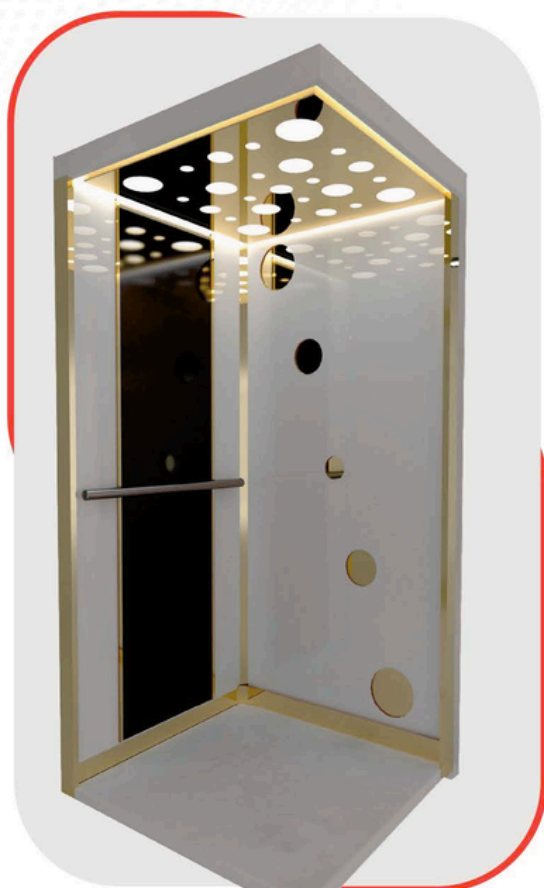

DELUXE GOLD

• Revêtement intérieur	MDF High Gloss Couleur Crème
• Finitions intérieur	Plinthes et bandes en inox brillant doré
• Miroir	Pleine hauteur , biseauté 6 m
• Revêtement de Sol	20 mm en Marbre ou Granite
• Faux Plafond	Inox miroir découpé au laser motif local, Eclairage Indirecte
• Main courante	Acier inoxydable ou Aluminium
• Panneau de services	Toute hauteur avec afficheur 7 segments