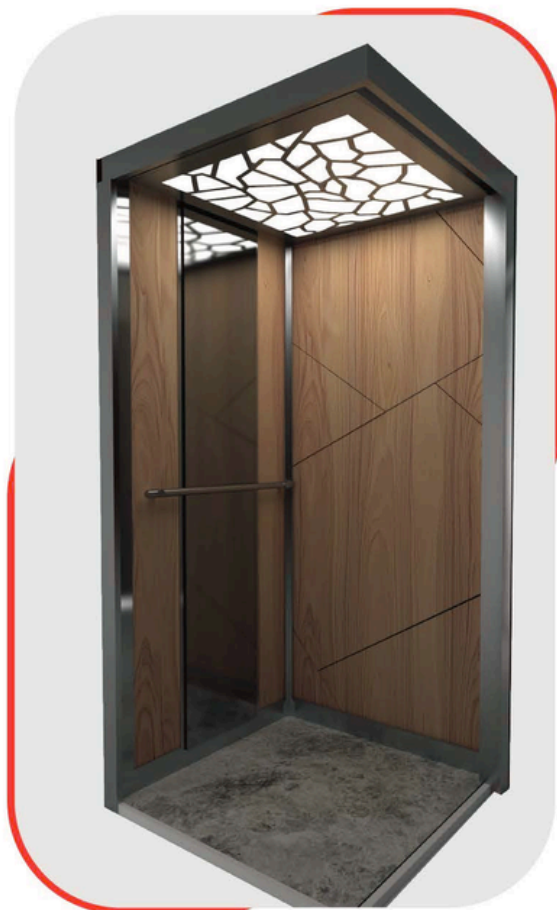

ONELIFT

Élever l'élégance, Maîtriser la hauteur

CATALOGUE DE CABINES

FALCON

• Revêtement intérieur	MDF
• Finitions intérieur	Plinthes en inox brillant
• Miroir	Toute hauteur , biseauté 6 mm
• Revêtement de Sol	Granite
• Faux Plafond	Inox miroir découpe laser
• Main courante	Acier inoxydable ou Aluminium
• Panneau de services	Toute hauteur avec afficheur 7 segments

VENUS

• Revêtement intérieur	MDF
• Finitions intérieur	Plinthes en inox brillant
• Miroir	Toute hauteur , biseauté 6 mm
• Revêtement de Sol	Granite
• Faux Plafond	Inox miroir découpe laser
• Main courante	Acier inoxydable ou Aluminium
• Panneau de services	Toute hauteur avec afficheur 7 segments

MOON

• Revêtement intérieur	MDF 18 mm
• Finitions intérieur	Plinthes en inox brillant
• Miroir	Encastré
• Revêtement de Sol	Tapis gerflex effet marbre
• Faux Plafond	Inox miroir découpe laser
• Main courante	Acier inoxydable ou Aluminium
• Panneau de services	Toute hauteur avec afficheur 7 segments

SATINE

• Revêtement intérieur	MDF Melaminé , Effet Bois Massif , Vertical
• Finitions intérieur	Plinthes et Bandes en acier inoxydable miroité
• Miroir	Pleine hauteur, biseauté 6 mm
• Revêtement de Sol	20 mm en Marbre ou Granite
• Faux Plafond	Inox miroir découpé au laser motif local , Eclairage Indirecte
• Main courante	Acier inoxydable ou Aluminium
• Panneau de services	Toute hauteur avec afficheur 7 segments