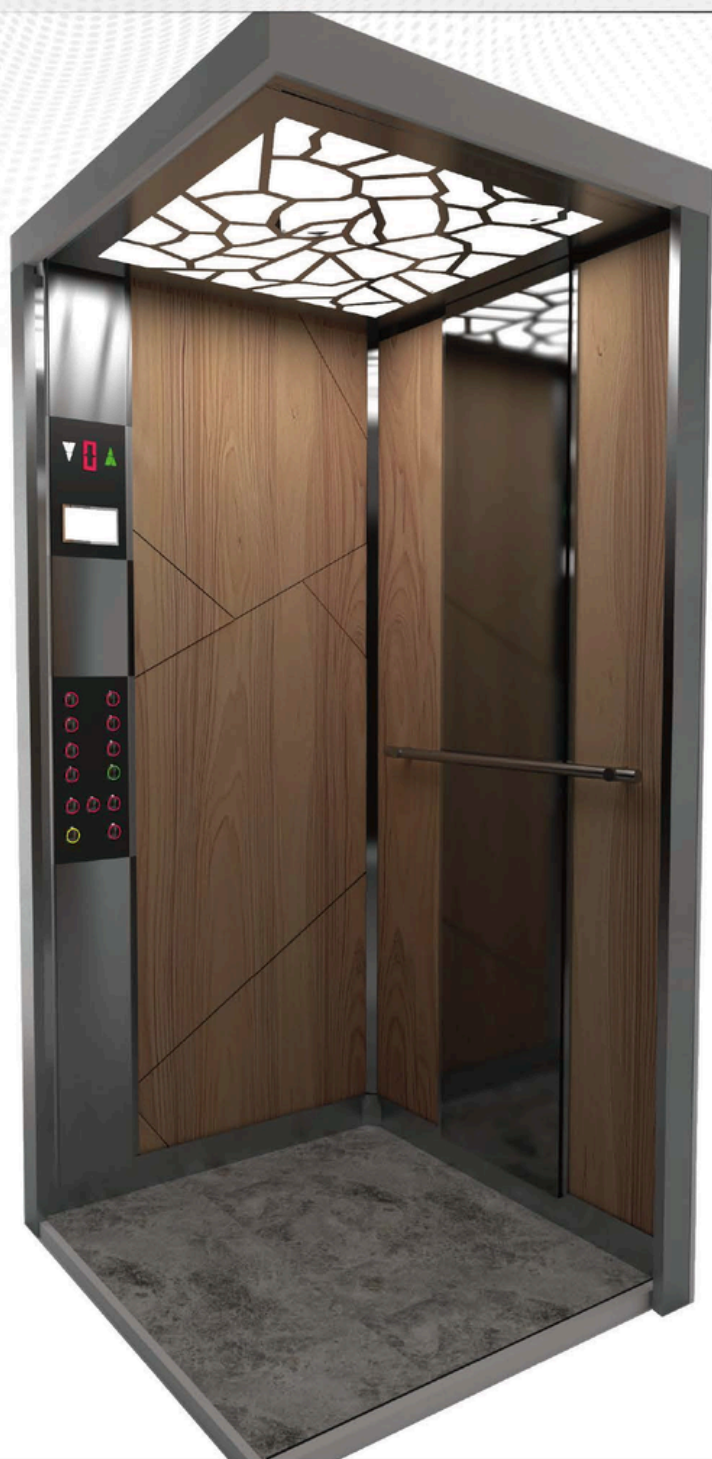

ONELIFT

Élever l'élégance, Maîtriser la hauteur

CATALOGUE DE CABINES

FALCON

• Revêtement intérieur	MDF
• Finitions intérieur	Plinthes en inox brillant
• Miroir	Toute hauteur , biseauté 6 mm
• Revêtement de Sol	Granite
• Faux Plafond	Inox miroir découpe laser
• Main courante	Acier inoxydable ou Aluminium
• Panneau de services	Toute hauteur avec afficheur 7 segments

VENUS

• Revêtement intérieur	MDF
• Finitions intérieur	Plinthes en inox brillant
• Miroir	Toute hauteur , biseauté 6 mm
• Revêtement de Sol	Granite
• Faux Plafond	Inox miroir découpe laser
• Main courante	Acier inoxydable ou Aluminium
• Panneau de services	Toute hauteur avec afficheur 7 segments

MOON

• Revêtement intérieur	MDF 18 mm
• Finitions intérieur	Plinthes en inox brillant
• Miroir	Encastré
• Revêtement de Sol	Tapis gerflex effet marbre
• Faux Plafond	Inox miroir découpe laser
• Main courante	Acier inoxydable ou Aluminium
• Panneau de services	Toute hauteur avec afficheur 7 segments

SATINE

• Revêtement intérieur	MDF Melaminé , Effet Bois Massif , Vertical
• Finitions intérieur	Plinthes et Bandes en acier inoxydable miroité
• Miroir	Pleine hauteur, biseauté 6 mm
• Revêtement de Sol	20 mm en Marbre ou Granite
• Faux Plafond	Inox miroir découpé au laser motif local , Eclairage Indirecte
• Main courante	Acier inoxydable ou Aluminium
• Panneau de services	Toute hauteur avec afficheur 7 segments