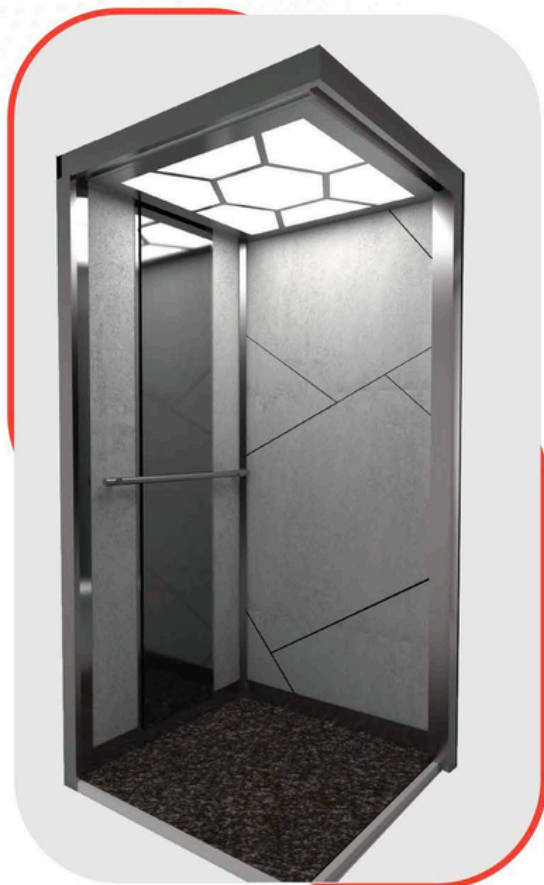

ONELIFT

Élever l'élégance, Maîtriser la hauteur

CATALOGUE DE CABINES

FALCON

• Revêtement intérieur	MDF
• Finitions intérieur	Plinthes en inox brillant
• Miroir	Toute hauteur , biseauté 6 mm
• Revêtement de Sol	Granite
• Faux Plafond	Inox miroir découpe laser
• Main courante	Acier inoxydable ou Aluminium
• Panneau de services	Toute hauteur avec afficheur 7 segments

VENUS

• Revêtement intérieur	MDF
• Finitions intérieur	Plinthes en inox brillant
• Miroir	Toute hauteur , biseauté 6 mm
• Revêtement de Sol	Granite
• Faux Plafond	Inox miroir découpe laser
• Main courante	Acier inoxydable ou Aluminium
• Panneau de services	Toute hauteur avec afficheur 7 segments

MOON

• Revêtement intérieur	MDF 18 mm
• Finitions intérieur	Plinthes en inox brillant
• Miroir	Encastré
• Revêtement de Sol	Tapis gerflex effet marbre
• Faux Plafond	Inox miroir découpe laser
• Main courante	Acier inoxydable ou Aluminium
• Panneau de services	Toute hauteur avec afficheur 7 segments

SATINE

• Revêtement intérieur	MDF Melaminé , Effet Bois Massif , Vertical
• Finitions intérieur	Plinthes et Bandes en acier inoxydable miroité
• Miroir	Pleine hauteur, biseauté 6 mm
• Revêtement de Sol	20 mm en Marbre ou Granite
• Faux Plafond	Inox miroir découpé au laser motif local , Eclairage Indirecte
• Main courante	Acier inoxydable ou Aluminium
• Panneau de services	Toute hauteur avec afficheur 7 segments