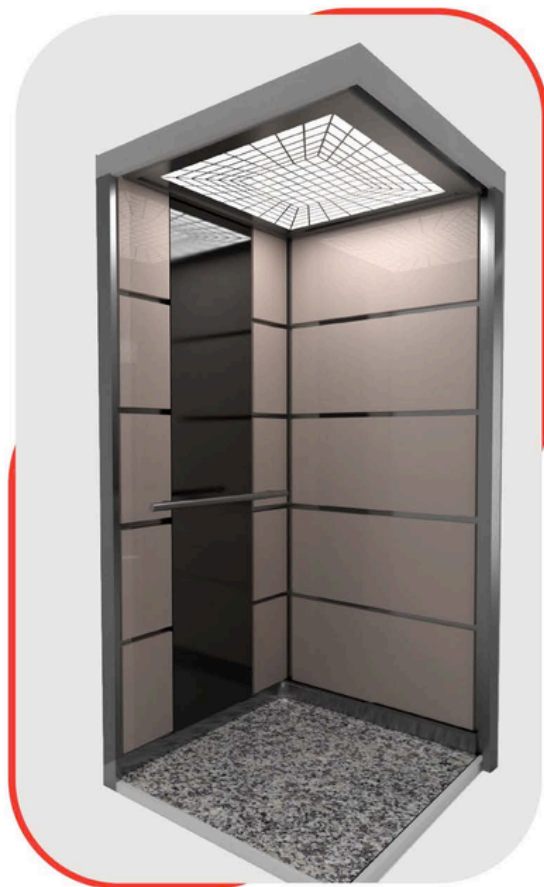

CAPPUCCINO

• Revêtement intérieur	MDF High-Gloss Couleur Cappuccino Diagonal
• Finitions intérieur	Plinthes et Bandes en acier inoxydable Miroité
• Miroir	Pleine hauteur , biseauté 6 mm
• Revêtement de Sol	20 mm en Marbre ou Granite
• Faux Plafond	Inox miroir découpé au laser motif local, Eclairage Indirect
• Main courante	Acier inoxydable ou Aluminium
• Panneau de services	Toute hauteur avec afficheur 7 segments