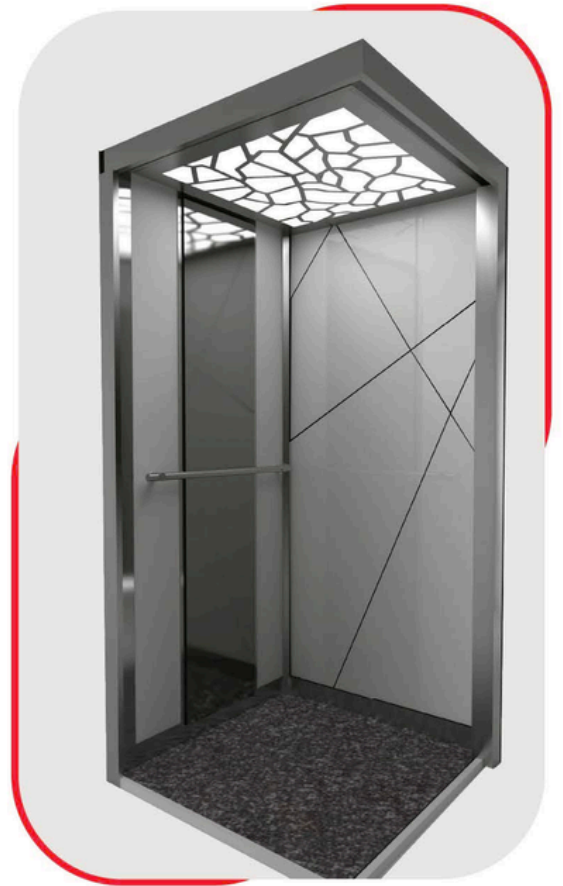

ONELIFT

Élever l'élégance, Maîtriser la hauteur

CATALOGUE DE CABINES

FALCON

• Revêtement intérieur	MDF
• Finitions intérieur	Plinthes en inox brillant
• Miroir	Toute hauteur , biseauté 6 mm
• Revêtement de Sol	Granite
• Faux Plafond	Inox miroir découpe laser
• Main courante	Acier inoxydable ou Aluminium
• Panneau de services	Toute hauteur avec afficheur 7 segments

VENUS

• Revêtement intérieur	MDF
• Finitions intérieur	Plinthes en inox brillant
• Miroir	Toute hauteur , biseauté 6 mm
• Revêtement de Sol	Granite
• Faux Plafond	Inox miroir découpe laser
• Main courante	Acier inoxydable ou Aluminium
• Panneau de services	Toute hauteur avec afficheur 7 segments

MOON

• Revêtement intérieur	MDF 18 mm
• Finitions intérieur	Plinthes en inox brillant
• Miroir	Encastré
• Revêtement de Sol	Tapis gerflex effet marbre
• Faux Plafond	Inox miroir découpe laser
• Main courante	Acier inoxydable ou Aluminium
• Panneau de services	Toute hauteur avec afficheur 7 segments

SATINE

• Revêtement intérieur	MDF Melaminé , Effet Bois Massif , Vertical
• Finitions intérieur	Plinthes et Bandes en acier inoxydable miroité
• Miroir	Pleine hauteur, biseauté 6 mm
• Revêtement de Sol	20 mm en Marbre ou Granite
• Faux Plafond	Inox miroir découpé au laser motif local , Eclairage Indirecte
• Main courante	Acier inoxydable ou Aluminium
• Panneau de services	Toute hauteur avec afficheur 7 segments